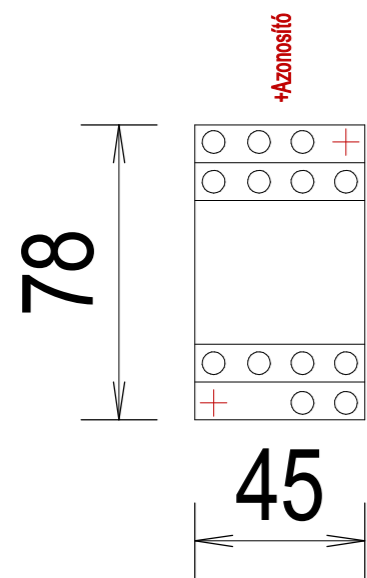

DL-K4-14,HL

Azonosító: 1
 Szélesség: 45.0 [mm]
 Magasság: 78.0 [mm]
 Mélyég: 85.0 [mm]
 IP védeeltség: IP20
 Felfogás: 40.0, 73.5
 5.0, 4.5

DL-K15-18

Azonosító: 2
 Szélesség: 45.0 [mm]
 Magasság: 78.0 [mm]
 Mélyég: 97.0 [mm]
 IP védeeltség: IP20
 Felfogás: 40.0, 73.5
 5.0, 4.5

DL-K22-30

Azonosító: 3
 Szélesség: 70.0 [mm]
 Magasság: 107.0 [mm]
 Mélyég: 147.0 [mm]
 IP védeeltség: IP20
 Felfogás: 6.5, 101.5
 63.5, 5.5

D=22

Azonosító: 4
 Szélesség: 22.0 [mm]
 Magasság: 22.0 [mm]
 Mélyég: 40.0 [mm]
 IP védeeltség: IP20
 Felfogás:

D=32

Azonosító: 5
 Szélesség: 32.0 [mm]
 Magasság: 32.0 [mm]
 Mélyég: 40.0 [mm]
 IP védetség: IP20
 Felfogás:

D=40

Azonosító: 6
 Szélesség: 22.0 [mm]
 Magasság: 22.0 [mm]
 Mélyég: 40.0 [mm]
 IP védetség: IP20
 Felfogás:

D=22 kapcsoló

Azonosító: 7
 Szélesség: 22.0 [mm]
 Magasság: 22.0 [mm]
 Mélyég: 40.0 [mm]
 IP védetség: IP20
 Felfogás:

D=32 /D=40 /D=22 kapcsoló

Elrendezés szimbólumok lista
 GanzKK készülék elrendezés képek
 GANZ Kapcsoló-és Készülék Kft.