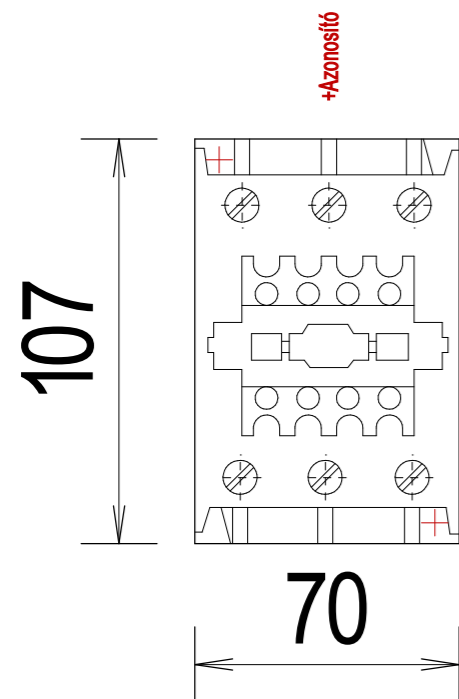

DL-K4-14,HL

Azonosító: 1
 Szélesség: 45.0 [mm]
 Magasság: 78.0 [mm]
 Mélyég: 85.0 [mm]
 IP védeeltség: IP20
 Felfogás: 40.0, 73.5
 5.0, 4.5

DL-K15-18

Azonosító: 2
 Szélesség: 45.0 [mm]
 Magasság: 78.0 [mm]
 Mélyég: 97.0 [mm]
 IP védeeltség: IP20
 Felfogás: 40.0, 73.5
 5.0, 4.5

DL-K22-30

Azonosító: 3
 Szélesség: 70.0 [mm]
 Magasság: 107.0 [mm]
 Mélyég: 147.0 [mm]
 IP védeeltség: IP20
 Felfogás: 6.5, 101.5
 63.5, 5.5

D=22

Azonosító: 4
 Szélesség: 22.0 [mm]
 Magasság: 22.0 [mm]
 Mélyég: 40.0 [mm]
 IP védeeltség: IP20
 Felfogás:

D=32

Azonosító: 5
 Szélesség: 32.0 [mm]
 Magasság: 32.0 [mm]
 Mélyég: 40.0 [mm]
 IP védetség: IP20
 Felfogás:

D=40

Azonosító: 6
 Szélesség: 22.0 [mm]
 Magasság: 22.0 [mm]
 Mélyég: 40.0 [mm]
 IP védetség: IP20
 Felfogás:

D=22 kapcsoló

Azonosító: 7
 Szélesség: 22.0 [mm]
 Magasság: 22.0 [mm]
 Mélyég: 40.0 [mm]
 IP védetség: IP20
 Felfogás:

D=32 /D=40 /D=22 kapcsoló

Elrendezés szimbólumok lista
 GanzKK készülék elrendezés képek
 GANZ Kapcsoló-és Készülék Kft.