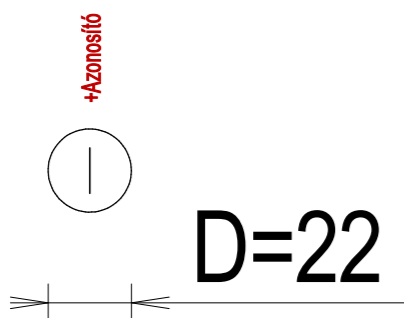

DL-K22-30

Azonosító: 3
 Szélesség: 70.0 [mm]
 Magasság: 107.0 [mm]
 Mélyég: 147.0 [mm]
 IP védeeltség: IP20
 Felfogás: 6.5, 101.5
 63.5, 5.5

D=22

Azonosító: 4
 Szélesség: 22.0 [mm]
 Magasság: 22.0 [mm]
 Mélyég: 40.0 [mm]
 IP védeeltség: IP20
 Felfogás:

D=32

Azonosító: 5
 Szélesség: 32.0 [mm]
 Magasság: 32.0 [mm]
 Mélyég: 40.0 [mm]
 IP védetség: IP20
 Felfogás:

D=40

Azonosító: 6
 Szélesség: 22.0 [mm]
 Magasság: 22.0 [mm]
 Mélyég: 40.0 [mm]
 IP védetség: IP20
 Felfogás:

D=22 kapcsoló

Azonosító: 7
 Szélesség: 22.0 [mm]
 Magasság: 22.0 [mm]
 Mélyég: 40.0 [mm]
 IP védetség: IP20
 Felfogás:

D=32 /D=40 /D=22 kapcsoló

Elrendezés szimbólumok lista
 GanzKK készülék elrendezés képek
 GANZ Kapcsoló-és Készülék Kft.