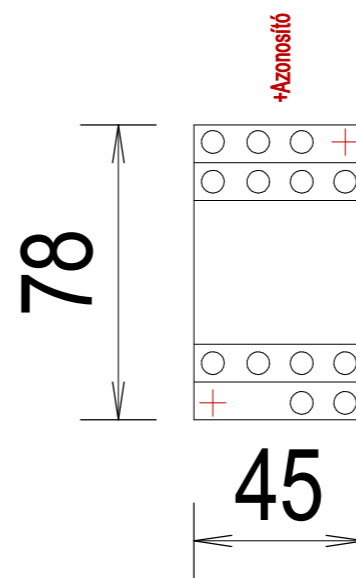

DL-K4-14,HL

Azonosító: 1
 Szélesség: 45.0 [mm]
 Magasság: 78.0 [mm]
 Mélyég: 85.0 [mm]
 IP védeeltség: IP20
 Felfogás: 40.0, 73.5
 5.0, 4.5

DL-K15-18

Azonosító: 2
 Szélesség: 45.0 [mm]
 Magasság: 78.0 [mm]
 Mélyég: 97.0 [mm]
 IP védeeltség: IP20
 Felfogás: 40.0, 73.5
 5.0, 4.5

DL-K22-30

Azonosító: 3
 Szélesség: 70.0 [mm]
 Magasság: 107.0 [mm]
 Mélyég: 147.0 [mm]
 IP védeeltség: IP20
 Felfogás: 6.5, 101.5
 63.5, 5.5

D=22

Azonosító: 4
 Szélesség: 22.0 [mm]
 Magasság: 22.0 [mm]
 Mélyég: 40.0 [mm]
 IP védeeltség: IP20
 Felfogás:

D=32

Azonosító: 5
 Szélesség: 32.0 [mm]
 Magasság: 32.0 [mm]
 Mélyég: 40.0 [mm]
 IP védetség: IP20
 Felfogás:

D=40

Azonosító: 6
 Szélesség: 22.0 [mm]
 Magasság: 22.0 [mm]
 Mélyég: 40.0 [mm]
 IP védetség: IP20
 Felfogás:

D=22 kapcsoló

Azonosító: 7
 Szélesség: 22.0 [mm]
 Magasság: 22.0 [mm]
 Mélyég: 40.0 [mm]
 IP védetség: IP20
 Felfogás:

D=32 /D=40 /D=22 kapcsoló

Elrendezés szimbólumok lista
 GanzKK készülék elrendezés képek
 GANZ Kapcsoló-és Készülék Kft.